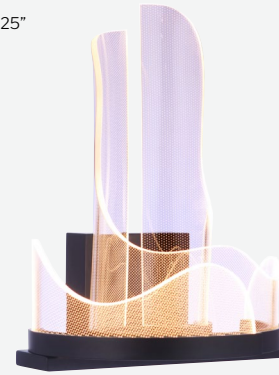

CRAFTMADE

EST. 1985

2025 LOOKBOOK

COUNCIL

COUNCIL 6 LIGHT
ISLAND
60376-FBSB
L 36" W 15" H 28.25"

COUNCIL 3 LIGHT
CHANDELIER
60323-FBSB
W 22" H 8.5"

ESTRELLA

ESTRELLA 47" CHANDELIER
59627-FB-LED
W 47.25" H 33.13"

ESTRELLA 36"
CHANDELIER
59626-FB-LED
W 36" H 25.75"

ESTRELLA 47"
CHANDELIER
59627-FB-LED
W 47.25" H 33.13"

ESTRELLA LED
WALL SCONCE
59663-FB-LED
W 11.13" H 16.75" E 8.25"

ESTRELLA LED
PENDANT
59693-FB-LED
W 12.63" H 29.4"