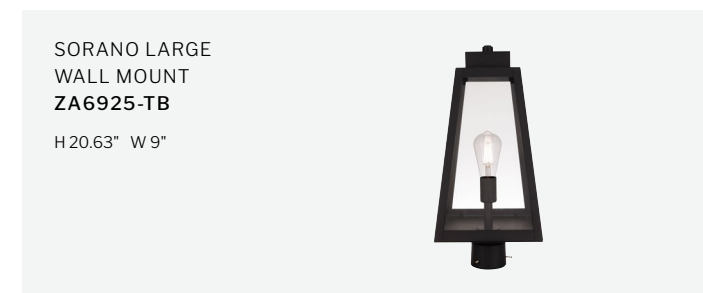

SORANO SMALL
WALL MOUNT
ZA6904-TB
H 11.63" W 5.75" E 7"

SORANO 1 LIGHT
PENDANT
ZA6911-TB
H 15.25" W 7.25"

SORANO MEDIUM
WALL MOUNT
ZA6914-TB
H 13.88" W 7.25" E 8.63"

SORANO LARGE
WALL MOUNT
ZA6924-TB
H 16.75" W 9" E 10.38"