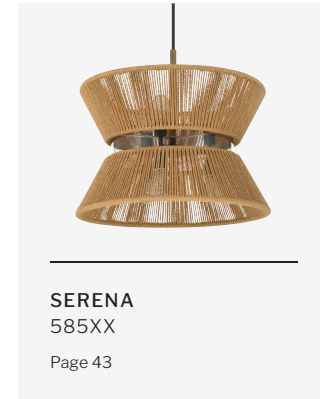

TRANSITIONAL LIGHTING VISUAL INDEX

ANGELA
599XX
Page 46

AVANTE GRAND
569XX
Page 50

NEW
BLAKE
609XX
Page 40

BOLDEN
505XX
Page 64

NEW
REFLECTION
612XX
Page 38

SERENA
585XX
Page 43

SHAYNA
561XX
Page 66