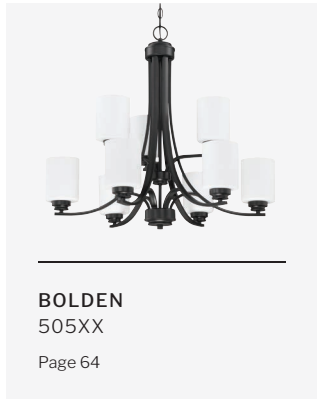

TRANSITIONAL LIGHTING VISUAL INDEX

ANGELA
599XX
Page 46

AVANTE GRAND
569XX
Page 50

NEW
BLAKE
609XX
Page 40

BOLDEN
505XX
Page 64

NEW
REFLECTION
612XX
Page 38

SERENA
585XX
Page 43

SHAYNA
561XX
Page 66