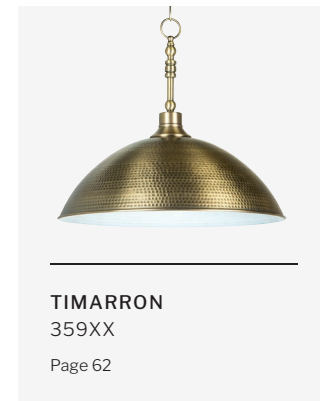

NEW
SIGNATURE FOYER
606XX
Page 41

CHARDONNAY
558XX
Page 49

CROSSPOINT
521XX
Page 47

DANBURY
367XX
Page 60

DARDYN
498XX
Page 68

STOWE
560XX
Page 58

TIMARRON
359XX
Page 62

TYLER
502XX
Page 52